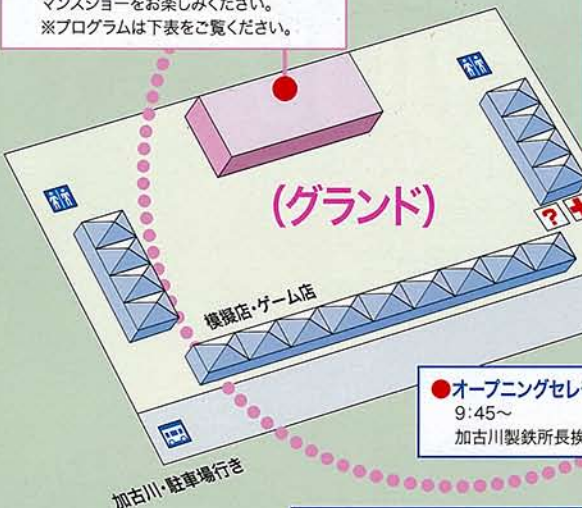

EVENTMAP & PROGRAM 2010

20th Anniversary 神鋼かごがねフェスティバル

●メインステージ
楽しいキャラクターショーや、パフォーマンスショーをお楽しみください。
※プログラムは下表をご覧ください。

●オープニングセレモニー
9:45~
加古川製鉄所長挨拶&テープカット

メインステージプログラム

10:30~	パフォーマンスショー
11:30~	キャラクターショー 「仮面ライダーオーズショー」
12:00~	握手会
13:00~	パフォーマンスショー
14:00~	キャラクターショー 「仮面ライダーオーズショー」
14:30~	握手会

(15:00終了)

- ●フェスティバル20周年記念パネル展示
- ●銑鋼一貫製鉄所40周年記念パネル展示

●加古川体育館
1階:ゲームセンター
1階:いきいきシルバライフ作品展覧会
2階:囲碁大会(団体予約制)
・特別審査員…関西棋院 堀田陽三(九段)
・協 力…井上一郎製作所