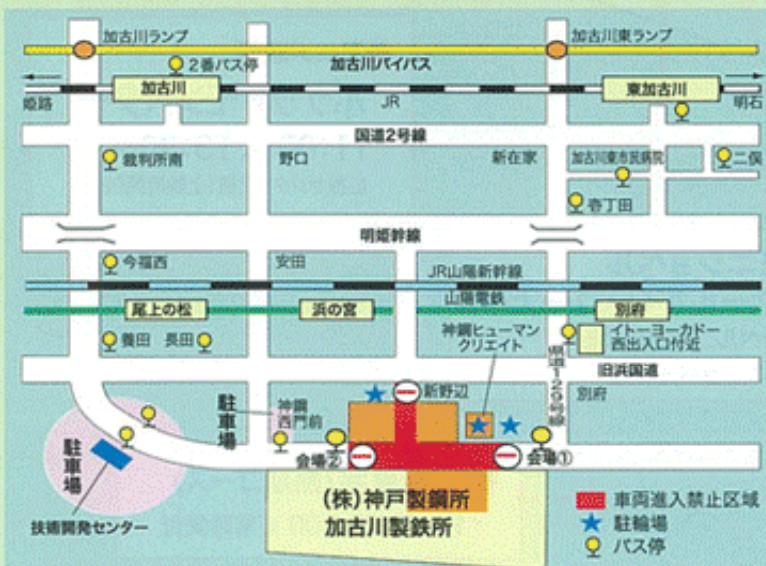

模擬店・ゲーム店出店先

- 環境防災管理部・直轄部門・総務部・建設技術部 ●計画管理部 ●製鉄部 ●製鋼部 ●厚板部 ●線材部 ●薄板部 ●エネルギー部 ●設備部 ●制御部 ●技術開発センター
- 神戸製鋼所労働組合加古川支部 ●神鋼加古川安全衛生協力会 ●(株)神鋼エンジニアリング&メンテナンス ●神鋼物流(株) ●(株)コベルコ科研 ●三輪運輸工業(株)
- (株)シマブンコーポレーション ●日清鋼業(株) ●神鋼鋼線工業(株) ●神鋼商事(株) ●東播神鋼くらがね会 ●コベルコ建機(株) ●池田町内会 ●大崎町内会 ●今福町内会
- 養田町内会 ●養田南町内会 ●新野辺第1町内会 ●別府町内会 (順不同)

会場までのアクセス

駐車場に限りがありますので、無料送迎バス、公共交通機関をご利用ください。

●駐車場・駐輪場・バス停のご案内

駐車場・会場間をバスがピストン運転しますのでご利用ください。

●無料送迎バスの運行(9:00~16:00)

下記の4系統で運行しますので、ご来場の際はご利用ください。

	経路	運行間隔
1	JR東加古川駅南口⇔二俣⇔加古川東市民病院⇔ 壱丁田⇔イトーヨーカドー西出入口付近⇔会場①	約15分ごと
2	別府イトーヨーカドー西出入口付近⇔会場①	約10分ごと
3	JR加古川駅北口(2番バス停)⇔裁判所南⇔ 今福西⇔養田⇔長田⇔神鋼西門前⇔会場②	約20分ごと
4	駐車場⇔神鋼西門前⇔会場②	ピストン運行

*バス停は神鋼専用バス停を使用 *帰りは乗車地の反対車線付近で下車

ご注意!

- ★山陽電鉄別府駅付近よりご来場の方は、別府イトーヨーカドー西出入口付近のバス停をご利用ください。
- ★交通の混雑が予想されますので、自動車でのご来場はできる限りお乗り合わせのうえ、お越してください。
- ★周辺のご迷惑になりますので会場近隣への駐車はご遠慮ください。
- ★車両でご来場の方は飲酒運転は絶対にしないでください。